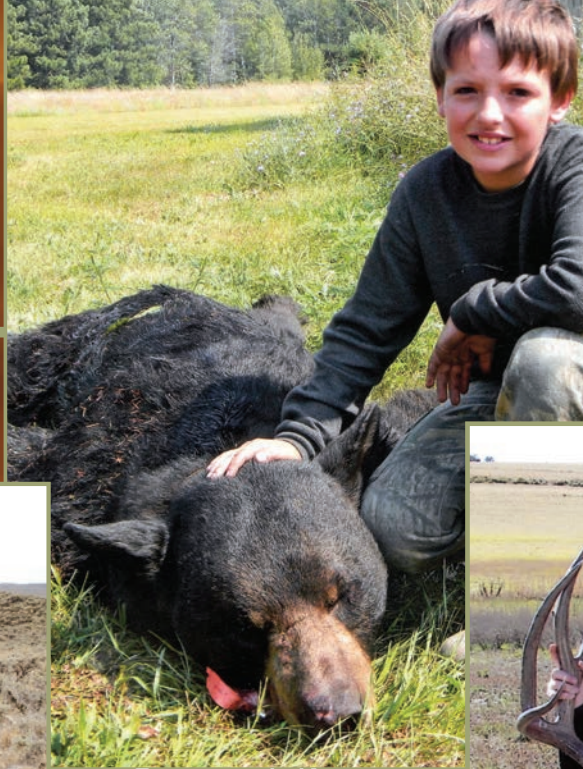

CARSON J. KURTZ

EXT